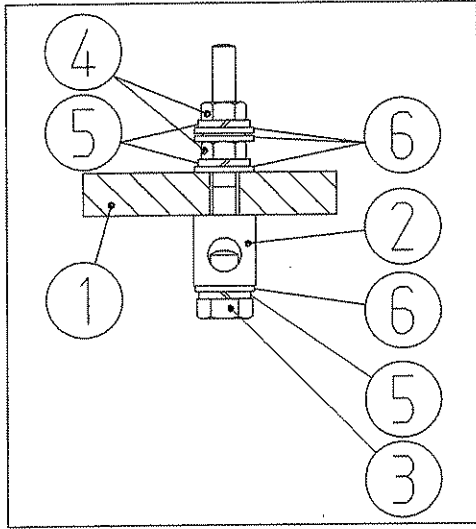

Output Terminal Ass'y

Key No.	Parts No.	Parts Name	Remarks	Q' ty				Symbol	Serial No.
				All	A	B	C		
1	80618 60103	3-Phase Output Terminal Panel		1					
2	08403 12804	Output Terminal Bolt		4					
3	08018 31804	Tie Bolt		4					
4	00393 10000	Hex. Nut		8					
5	00400 10000	Spring Washer		12					
6	00414 10000	Plain Washer		16					
7	08018 32304	Terminal Screw		1					
8	00393 06000	Hex. Nut		5					
9	00400 06000	Spring Washer		3					
10	00414 06000	Plain Washer		6					
11	00169 08030	Hex. Head Bolt		5					
12	M 12381 00303	Output Terminal Cover		1					
13	M 93102 00004	Door Stay Rubber		2					
14	00101 12045	Hex. Head Bolt		2					
15	00412 12000	Plain Washer		2					
16	00300 12000	Hex. Nut		2					
17	M 14856 00004	Isolation Sheet		1					
	06050 11410	Brind Rivets		4					
18	M 14557 00004	Sheet Clamper		1					
	02070 06000	Hex. Nut		3					
19	00171 08025	Hex. Head Bolt		1