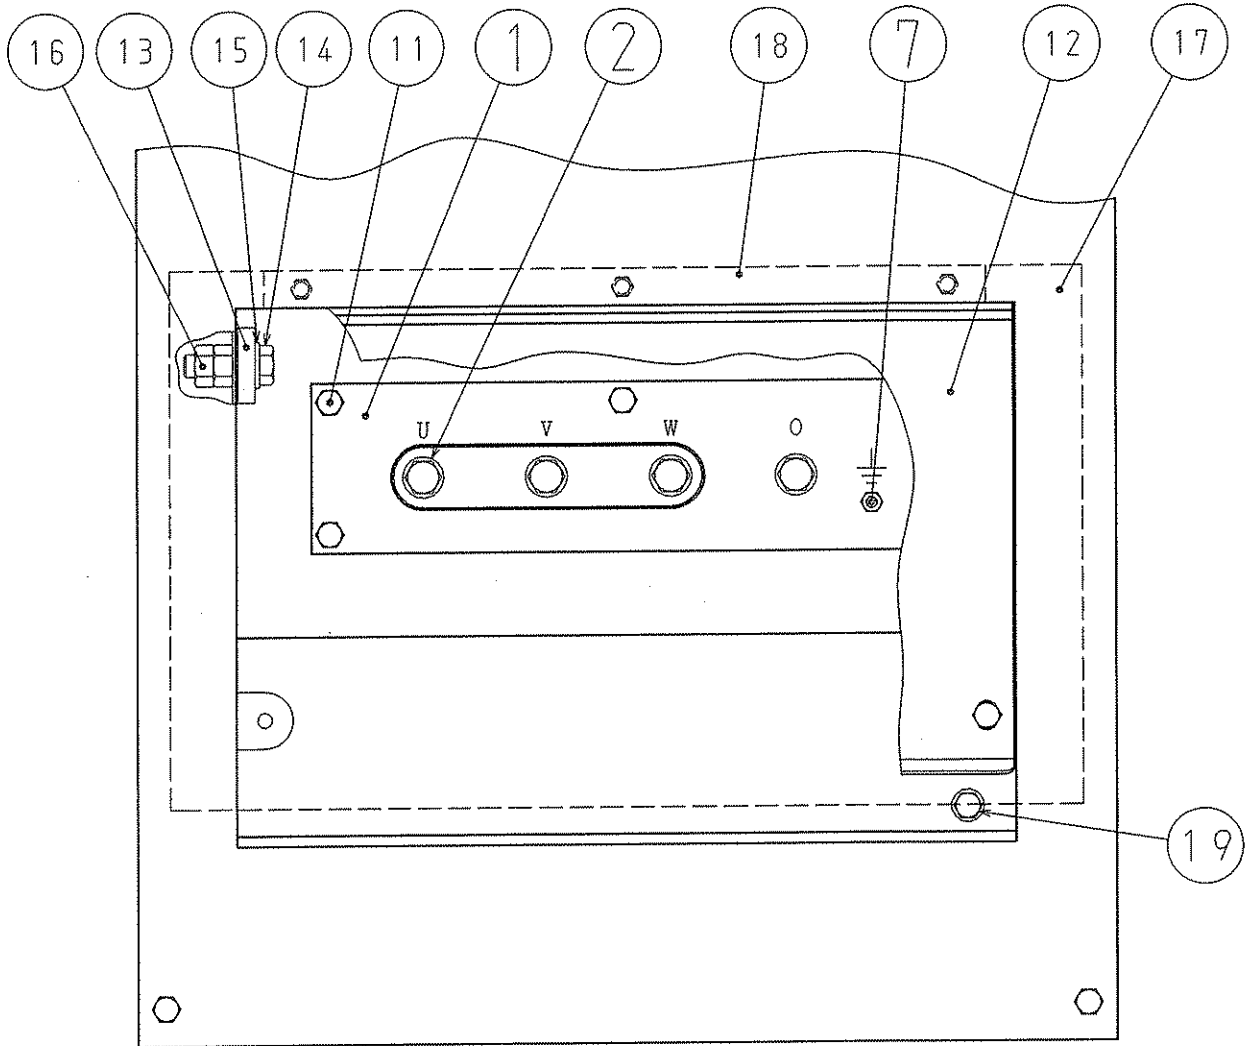

Output Terminal Ass'y

Key No.	Parts No.	Parts Name	Remarks	Q' ty				Symbol	Serial No.
				All	A	B	C		
1	80618 60103	3-Phase Output Terminal Panel		1					
2	08403 12804	Output Terminal Bolt		4					
3	08018 31804	Tie Bolt		4					
4	00393 10000	Hex. Nut		8					
5	00400 10000	Spring Washer		12					
6	00414 10000	Plain Washer		16					
7	08018 32304	Terminal Screw		1					
8	00393 06000	Hex. Nut		5					
9	00400 06000	Spring Washer		3					
10	00414 06000	Plain Washer		6					
11	00169 08030	Hex. Head Bolt		5					
12	M 12381 00303	Output Terminal Cover		1					
13	M 93102 00004	Door Stay Rubber		2					
14	00101 12045	Hex. Head Bolt		2					
15	00412 12000	Plain Washer		2					
16	00300 12000	Hex. Nut		2					
17	M 14856 00004	Isolation Sheet		1					
	06050 11410	Brind Rivets		4					
18	M 14557 00004	Sheet Clamper		1					
	02070 06000	Hex. Nut		3					
19	00171 08025	Hex. Head Bolt		1