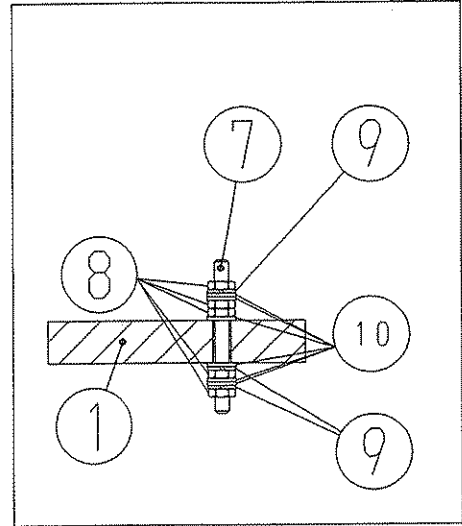

Output Terminal Ass'y

Key No.	Parts No.	Parts Name	Remarks	Q' ty				Symbol	Serial No.
				All	A	B	C		
1	80618 60103	3-Phase Output Terminal Panel		1					
2	08403 12804	Output Terminal Bolt		4					
3	08018 31804	Tie Bolt		4					
4	00393 10000	Hex. Nut		8					
5	00400 10000	Spring Washer		12					
6	00414 10000	Plain Washer		16					
7	08018 32304	Terminal Screw		1					
8	00393 06000	Hex. Nut		5					
9	00400 06000	Spring Washer		3					
10	00414 06000	Plain Washer		6					
11	00169 08030	Hex. Head Bolt		5					
12	M 12381 00303	Output Terminal Cover		1					
13	M 93102 00004	Door Stay Rubber		2					
14	00101 12045	Hex. Head Bolt		2					
15	00412 12000	Plain Washer		2					
16	00300 12000	Hex. Nut		2					
17	M 14856 00004	Isolation Sheet		1					
	06050 11410	Brind Rivets		4					
18	M 14557 00004	Sheet Clamper		1					
	02070 06000	Hex. Nut		3					
19	00171 08025	Hex. Head Bolt		1